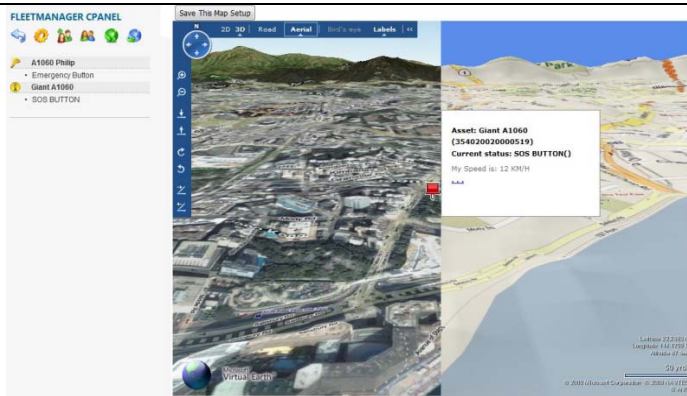

RevGeoGate
Reverse Geocoding the world

Normal Situation

With

RevGeoGate
Reverse Geocoding the world

Gratis toegang to [Geografisch 3D platform](#) door middel van een computer

Gratis toegang tot [Geografisch platform](#) met PDA of Smartphone.

<http://www.revgeogate.be/nl/nederlandse-antillen-9112-auro.html>

Het land dat u moet kiezen is het land van oorsprong van uw simkaart.

Deze dienst werkt internationaal indien er roaming akkoorden zijn met uw mobiele operator.