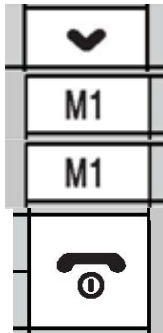

indrukken om naar "Deactiveren" te gaan

indrukken om de RevGeoGate service te deactiveren

indrukken om de activering te bevestigen.
U krijgt een bevestigings-sms

indrukken leidt naar de stand-bymodus