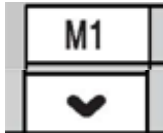

RevGeoGate Service Instellen

	Indrukken om naar de "RevGeo service" te gaan.
M1	Indrukken leidt naar de "RevGeo service".

Land Instellen

	Indrukken om naar "Land selecteren" (Select country) te gaan
M1	Indrukken leidt naar "land" (Country)
	Selecteren van het land waarvan uw simkaart is. Is het gewenste land niet voorhanden, kies dan een lege geheugenplaats "<Leeg>"
M1	Indrukken leidt naar "Opties" Indien een lege plaats gekozen is ga verder met(1)
M1	Indrukken om de selectie van het land te bevestigen

(1) Of

	Indrukken om naar "Bewerken" te gaan.
M1	Indrukken leidt naar "Bewerken".
M1	Indrukken leidt naar het invoeren van het land (Country).

invoeren van het land
bvb.
2 keer toets 2 voor B
2 keer toets 3 voor E
3 keer toets 5 voor L enz.