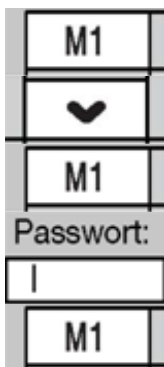

Indrukken om naar het hoofdmenu te gaan.

Om "SOS-instellingen" (SOS Settings) te kiezen.

Indrukken leidt naar de paswoord invoer.

Invoeren van het paswoord "2816".
Dit kan niet veranderd worden.

Indrukken om te bevestigen